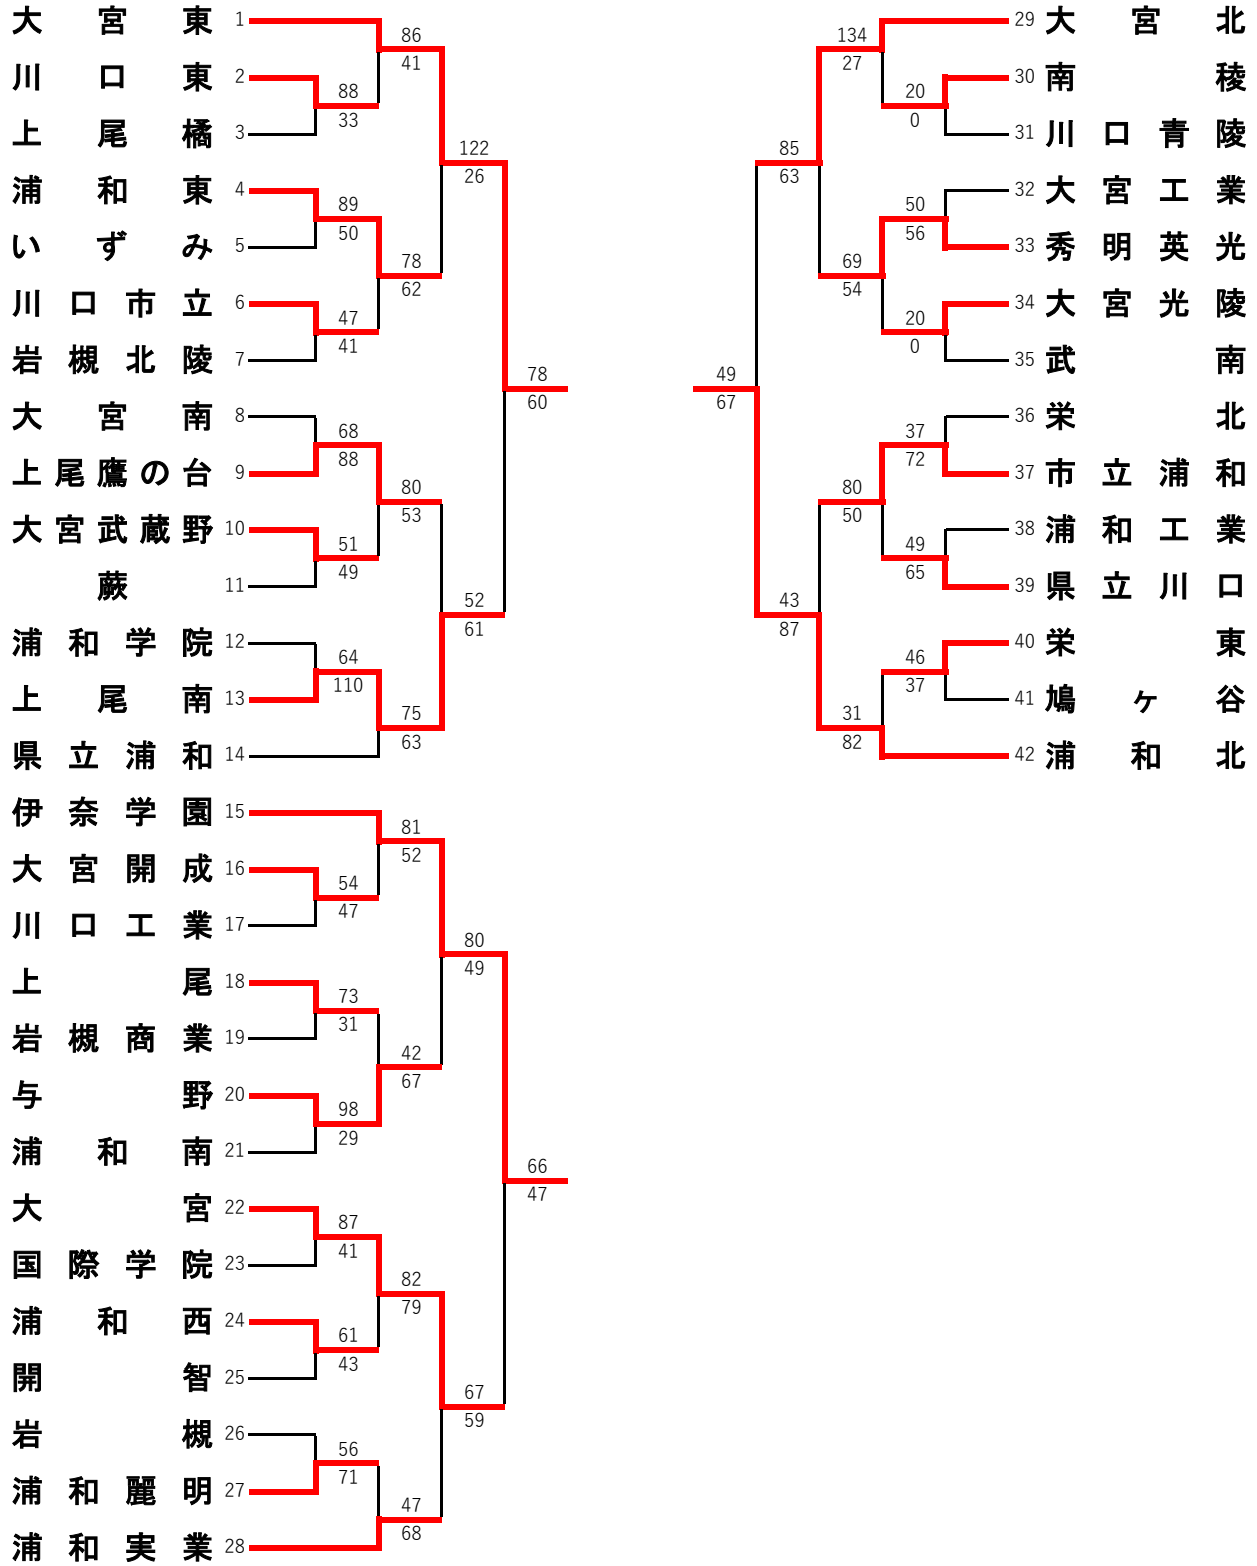

令和3年度 全国高等学校バスケットボール選手権大会  
埼玉県一次予選(南部支部) 組合せ

期 日	7月17日(土)	18日(日)	22日(木)
会 場	川口青陵高校(A,B)	伊奈学園総合高校(C,D) 岩槻北陵高校(E,F) 大宮高校(G,H)	上尾高校(I,J) 大宮武蔵野高校(K,L) 南陵高校(M,N)

男子

令和3年度 全国高等学校バスケットボール選手権大会  
埼玉県一次予選(南部支部) 組合せ

23日(金)  
上尾南高校(O,P)  
川口市立高校(Q,R)

24日(土)  
浦和南高校(S,T)

25日(日)  
大宮北高校(U,V)

女子